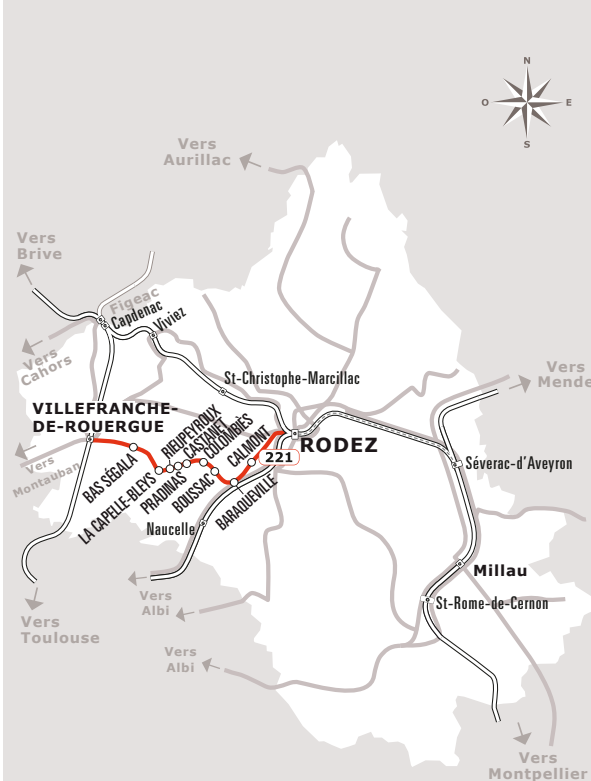

VILLEFRANCHE DE R > RIEUPEYROUX > RODEZ

JOURS DE LA SEMAINE	L	L	L	MMeJV	LàV	LàV	LàV	LàV
PÉRIODE SCOLAIRE C	●	●		●	●	●	●	●
VACANCES DE NOËL			●	●	●	●	●	●
VACANCES DE TOUSSAINT, HIVER ET PRIN			●	●	●	●	●	●
ÉTÉ			●	●	●	●	●	●
Mode de transport	Chauchar	Chauchar	Chauchar	Chauchar	Chauchar	Chauchar	Chauchar	Chauchar
VILLEFRANCHE-RG	Pl. La Liberté				08:50		14:50	18:50
	Gare SNCF				08:55		14:55	18:55
BAS SEGALA	Baraque de Pachins				09:05		15:05	19:05
	Baraque l'Ortal				09:10		15:10	19:10
CAPELLE-BLEYS	La Peyriere				09:15		15:15	19:15
RIEUPEYROUX	Av. Rouergue	07:35	07:35	07:35	09:20	13:15	15:20	19:20
PRADINAS	Emb. Pradinas	07:36		07:36	07:36		13:16	
CASTANET	Emb. Castanet	07:38	07:38	07:38	07:38		13:17	
COLOMBIES	Combrouze	07:40	07:40	07:40	07:40		13:20	
	Poteau de Colombies	07:45	07:45	07:45	07:45		13:25	
BOUSSAC	Baraque de Cussan	07:50	07:50	07:50	07:50		13:30	
BARAQUEVILLE	Av. du centre	07:55		07:55	07:55		13:35	
	Le Lac	08:02		08:02	08:02		13:40	
CALMONT	Aire Les Molinieres ♿	08:05		08:05	08:05		13:45	
RODEZ	Pôle de la Mouline ♿	08:25	08:25	08:15	08:15		13:50	
	Gare SNCF/Routière ♿	08:45		08:25	08:25		14:00	

♿ Point d'arrêt accessible

Ne circule pas les jours fériés

Retournée Scolaire : Les jours de rentrée scolaire sont définis par le calendrier académique. Ces jours-là, circulent les courses prévues les lundi matin en période scolaire.

Sortie Scolaire : Les jours de sortie scolaire sont définis par le calendrier académique. Ces jours-là, circulent les courses prévues les vendredi après-midi en période scolaire.

Sources : Région Occitanie / Pyrénées-Méditerranée
Auteurs : DGDITM, DPOM, JPT
Date : Septembre 2022

ANNÉE 2022 - 2023
Du 1/09/2022 au 31/08/2023

Horaires
AUTOCAR

Rodez > Rieupeyroux
> Villefranche-de-Rouergue

Où acheter son titre de transport ?

- A bord du véhicule
- Sur l'application liO Occitanie
- Par SMS en envoyant le numéro de la ligne au 93 777
- Auprès du Service régional des mobilités de l'Aveyron