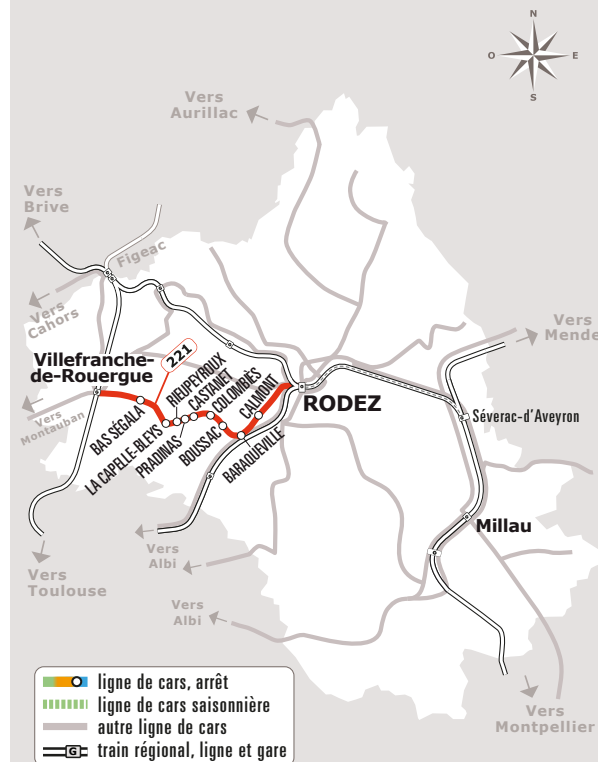

VILLEFRANCHE DE ROUERGUE > RIEUPEYROUX > RODEZ

JOURS DE LA SEMAINE		LàV	LàV	LàV	LàV	L	L	L	MMeJV
PERIODE SCOLAIRE		●	●	●	●	●	●		●
VACANCES SCOLAIRES (HORS ÉTÉ)		●	●	●	●			●	●
ETE		●	●	●	●			●	●
VILLEFRANCHE-DE-ROUERGUE	Pl. la Liberté	08:50		14:50	18:50	07:00			
	Gare SNCF	08:55		14:55	18:55	07:05			
LE BAS SÉGALA	Baraque de Pachins	09:05		15:05	19:05	07:15			
	Baraque l'Ortal	09:10		15:10	19:10	07:20			
LA CAPELLE-BLEYS	La Peyriere	09:15		15:15	19:15	07:23			
RIEUPEYROUX	Av. Rouergue	09:20	13:15	15:20	19:20	07:35	07:35	07:35	07:35
	Emb. Pradinas		13:16			07:36		07:36	07:36
GASTANET	Emb. Castanet		13:17			07:38	07:38	07:38	07:38
COLOMBIES	Combrouze		13:20			07:40	07:40	07:40	07:40
GASTANET	Poteau de Colombies		13:25			07:45	07:45	07:45	07:45
BOUSSAC	Baraque de Cussan Atribus		13:30			07:50	07:50	07:50	07:50
BARAQUEVILLE	Av. du Centre		13:35			07:55		07:55	07:55
	Le Lac		13:42			08:02		08:02	08:02
CALMONT	Aire les Molinieres		13:45			08:05		08:05	08:05
RODEZ	Pôle de la Mouline		13:55			08:15	08:15	08:15	08:15
	Gare SNCF/Routière		14:05			08:25		08:25	08:25

Les horaires sont donnés à titre indicatif. Se présenter à l'arrêt 5 minutes avant l'horaire du car.

Cette ligne ne circule pas les jours fériés

Retournée scolaire : les jours de rentrée scolaire sont définis par le calendrier académique. Ces jours-là circulent les courses prévues les lundis matin en période scolaire

Sortie scolaire : les jours de sortie scolaire sont définis par le calendrier académique. Ces jours-là circulent les courses prévues les vendredis après-midi en période scolaire

Sources : Région Occitanie / Pyrénées-Méditerranée
Auteurs : DGDITM, DPOM, JPT
Date : Septembre 2024