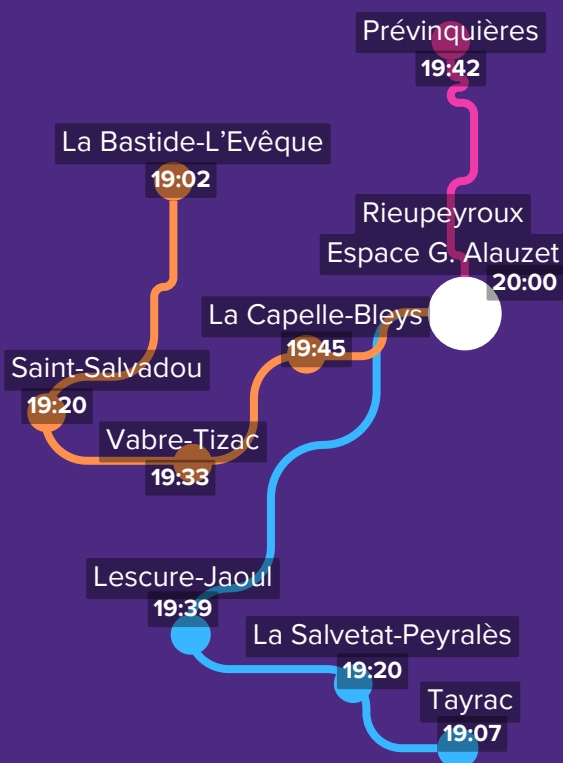

Vous souhaitez vous rendre à l'Espace Gilbert
Alauzet pour voir ce spectacle ?

Transport d'Intérêt Local

TANT QU'IL Y AURA DES COQUELICOTS...

Une pièce de et avec Cliff Paillé et Lyne Lebreton

VENDREDI 7 MARS
20H30

2025

Pour **4€ Aller/Retour** des minibus
viennent vous chercher et vous
ramènent dans votre commune pour
aller au spectacle

Réservez au :

05 65 65 17 20

*Précisez votre commune lors de la réservation, le
transporteur vous indiquera la tournée, l'arrêt et l'heure
de passage*